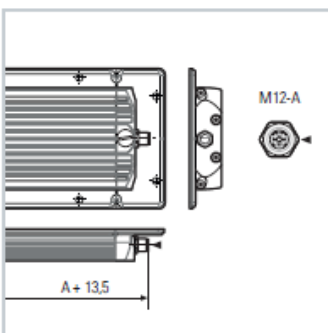

LED Maschinenleuchte LED machine luminaire

FIELDLED EVO 280_96 Einbau, 280 mm, 24V DC

Artikel-Nr.: 153010-11
EAN: 4260556625430

Bestell-Nr.:	153010-11
Modell:	FIELDLED EVO 96 Einbau
Bauform:	LED Einbauleuchte für Maschinen
Leuchtmittel:	SMD LED
Lampenleistung:	~19 W
Lampenlichtstrom:	3000 lm
Lampenlichtausbeute:	155 lm/W
Lichtverteilung:	direkt
Lichtfarbe:	Tageslichtweiß (5200 - 5700K)
Anschlusswert Leuchte:	24V DC \pm 10%
Anschluss Leuchte:	M12 Sensorstecker A-kodiert, stirnseitig
Schutzart:	IP67/IP69K
Schutzklasse:	III
Entblendung:	Mikroprismen
Abstrahlwinkel:	100°
Betriebstemperatur:	-30... +60 °C
Farbwiedergabe (Ra):	> 85
Lampenlebensdauer:	> 60.000 h
Material Gehäuse:	Aluminium
Material Abdeckung:	ESG (Sicherheitsglas), splitterfrei
Höhe [B] x Breite [C]:	30 x 96 mm, Rahmen: 5,6 x 132 mm
Länge [A]:	280 mm, Rahmen: 336 mm
Gewicht:	~1100 g
Bruttogewicht:	~1450 g
Risikogruppe:	freie Gruppe
Dimmbar:	optional über Zubehör
Kennzeichnung:	CE, ETL Listed
Gefertigt in:	Deutschland